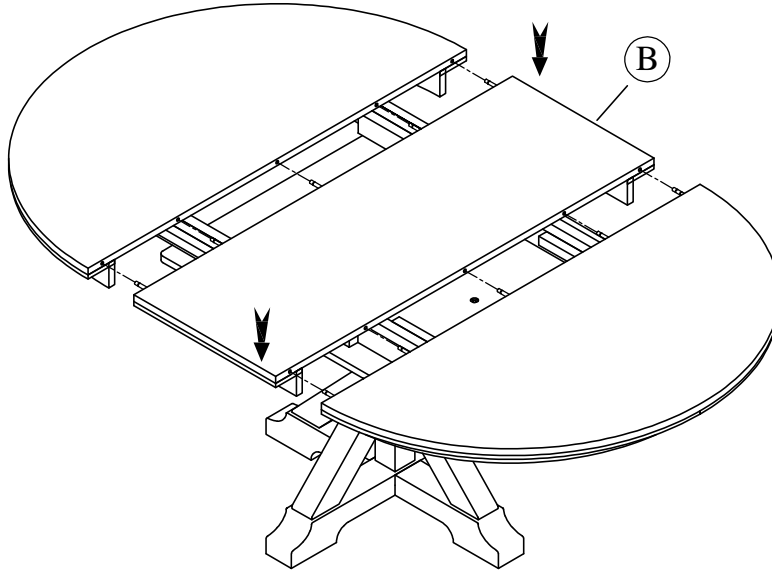

Components & Hardware packed with the # 59357 Base

<p>Base</p> <p>(D) 1 pc.</p>	<p>Flat Washer 5/16" x 19*2mm</p> <p>(E) 8 pcs.</p>	<p>Spring Washer 5/16"</p> <p>(F) 8 pcs.</p>	<p>Allen Head Bolt 5/16"x 18x 1-3/8"</p> <p>(G) 8 pcs.</p>	<p>5mm Allen Key</p> <p>(H) 1 pc.</p>	
------------------------------	---	--	--	---------------------------------------	--

STEP 1:

STEP 2:

STEP 3:

STEP 4:

STEP 5: